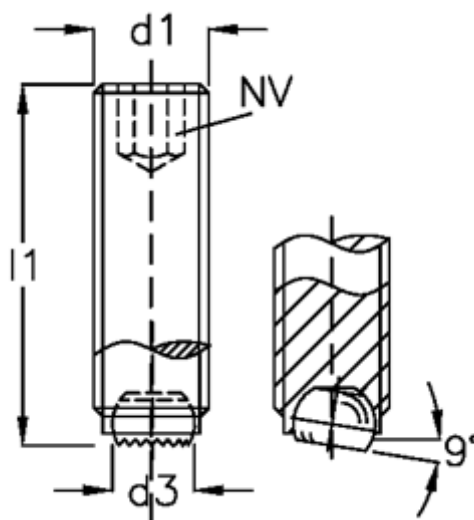

Varenummer: 20907635A
Beskrivelse: E+G Kuglespændeskruer
GN 605-M8-10-VR

Mål

d1	= M8
d2	= 5.5
d3	= 4.5
Indvendig sekskant	= 4
l1	= 10